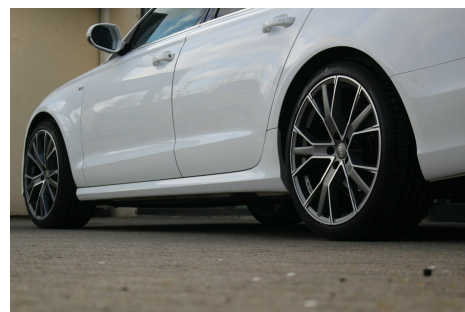

Audi A6 · 3,0 · TDi 204 Avant quattro S-li. S-tr

Cylinder: 6
 Antal ventiler: 24
 Moment: 250 Nm
 Topfart: ktm/t. 210

Pris: 329.900,-

Type:	Personvogn
Modelår:	2012
1. indreg:	11/2011
Kilometer:	148.000 km.
Brændstof:	Diesel
Farve:	Hvid
Antal døre:	

Motor	Ydelse	Transmission	Mål	Økonomi
Volume: 3,0	Effekt: 204 HK.	Gear: Automatgear	Længde: cm.	

Finanseringstilbud

Winther Biler tilbyder at finansiere denne Audi A6 i samarbejde med **Santander Consumer Bank**. Vil du benytte dette tilbud skal du blot nævne det for forhandleren.